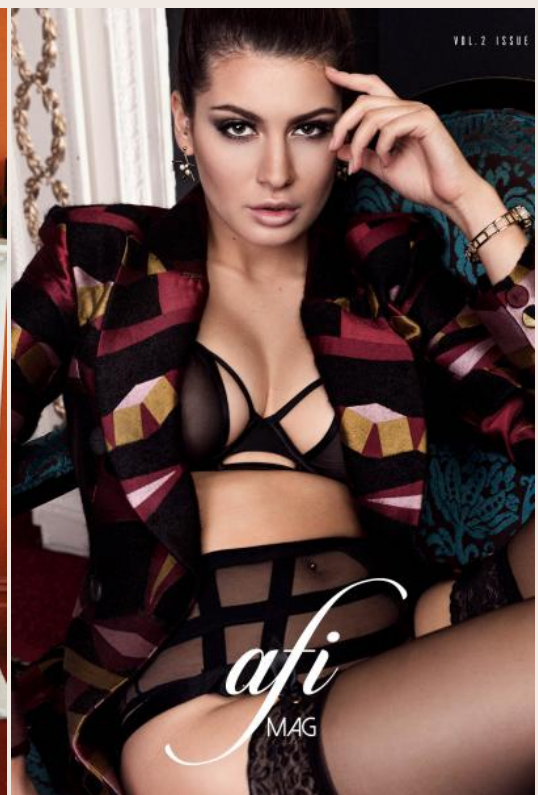

Splendide
INTERNATIONAL MODELS

GROSSE_176 KONFEKTION_40
OBERWEITE_100 TAILLE_80 HÜFTE_110
BH_80 C D SCHUHE_40-41
HAARE_DUNKELBRAUN AUGEN_GRÜN BRAUN

HEIGHT_5'9 SIZE_14
BUST_39,4 WAIST_31,5 HIPS_43,3
BRA_36-38 B C SHOES_UK_7
HAIR_DARK BROWN EYES_GREEN BROWN